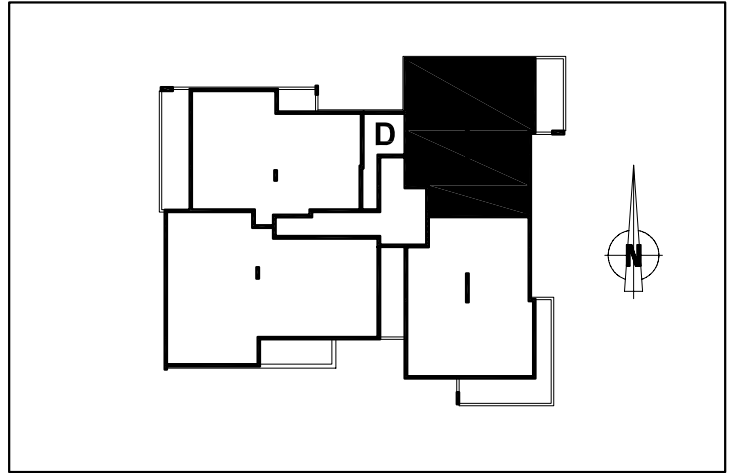

SCi " Le Grand Chêne "

68-74, rue Pierre Valdo
69005 LYON

Surface habitable : 74.27m²

Balcon : 9.09m²

T3 ^{D201}

Bât.D

Etage 2

Le 05/12/2006