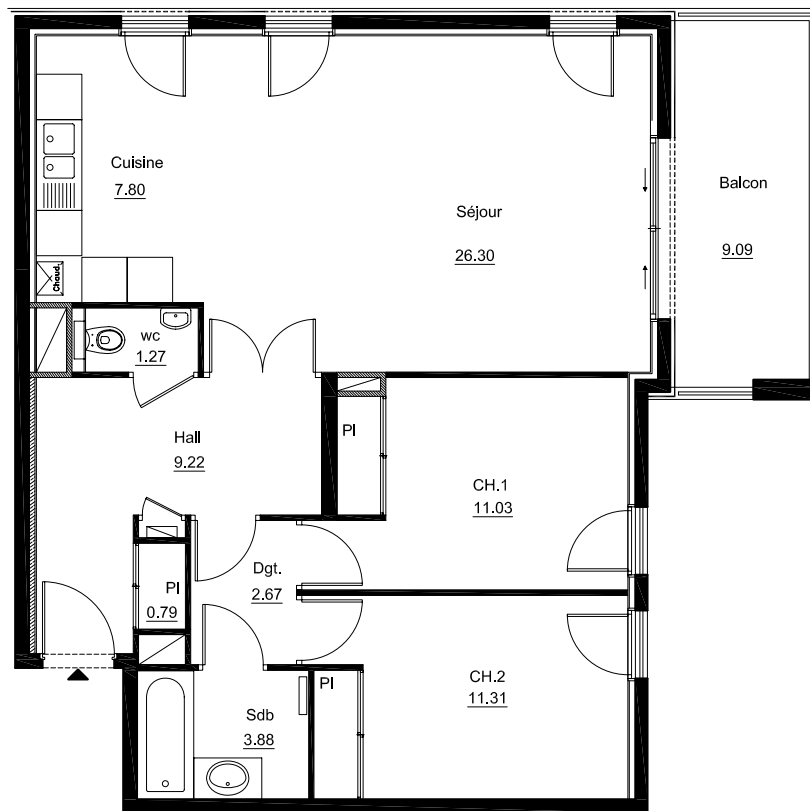

SCi " Le Grand Chêne "

68-74, rue Pierre Valdo
69005 LYON

Surface habitable : 74.27m²

Balcon : 9.09m²

T3 ^{D201}

Bât.D

Etage 2

Le 05/12/2006